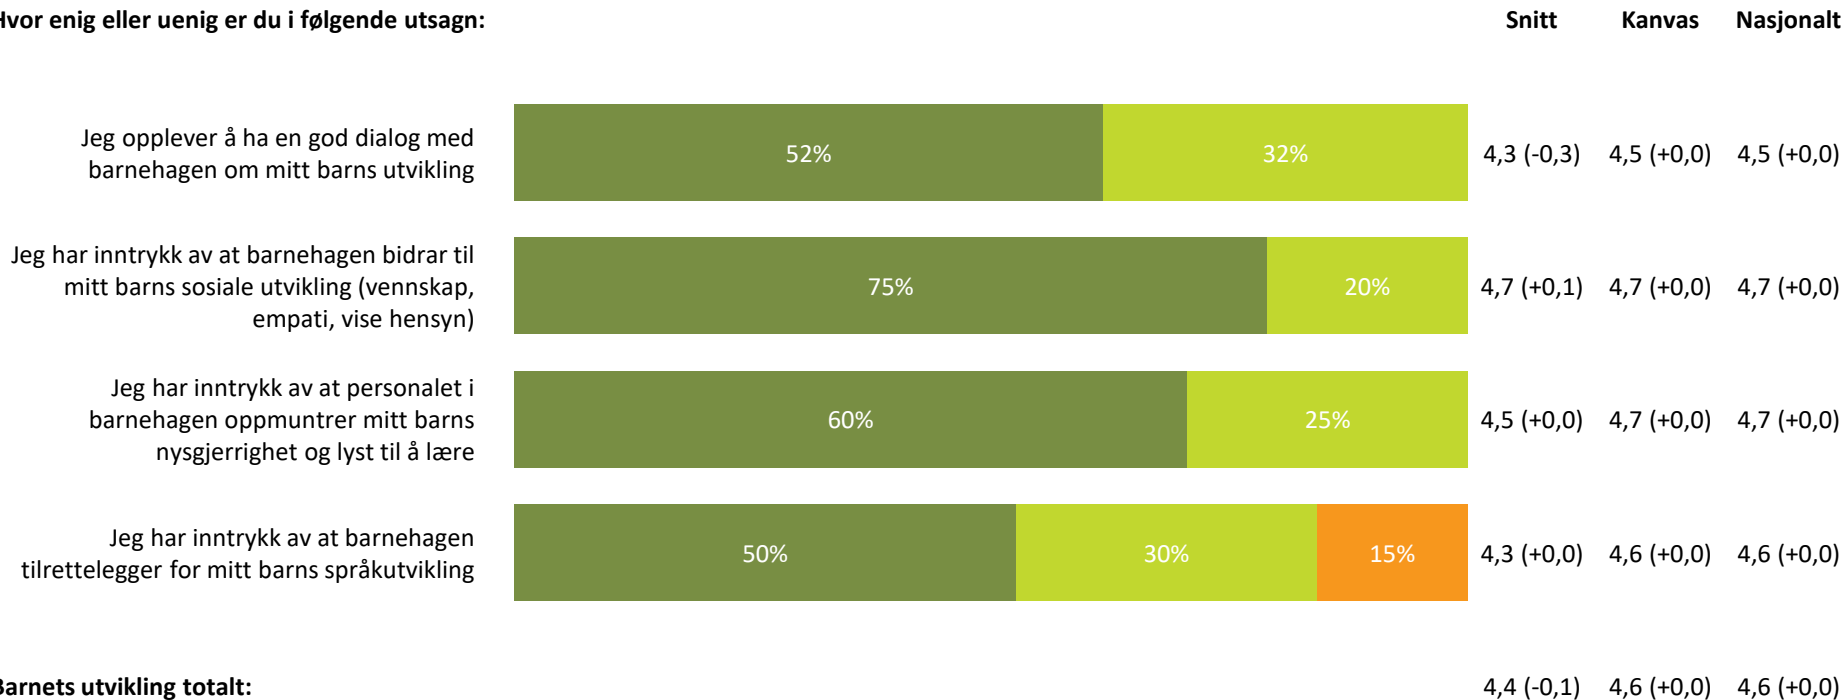

4,2 (-0,5) 4,3 (+0,0) 4,1 (+0,0)

Informasjon totalt:

4,2 (-0,3) 4,3 (+0,0) 4,3 (+0,1)

■ Helt enig ■ Delvis enig ■ Verken enig eller uenig ■ Delvis uenig ■ Helt uenig ■ Vet ikke

Barnets utvikling

Hvor enig eller uenig er du i følgende utsagn:

 Helt enig  Delvis enig  Verken enig eller uenig  Delvis uenig  Helt uenig  Vet ikke

Medvirkning

Hvor enig eller uenig er du i følgende utsagn:

Medvirkning totalt:

4,2 (-0,1) 4,3 (+0,0) 4,2 (+0,0)

Helt enig Delvis enig Verken enig eller uenig Delvis uenig Helt uenig Vet ikke