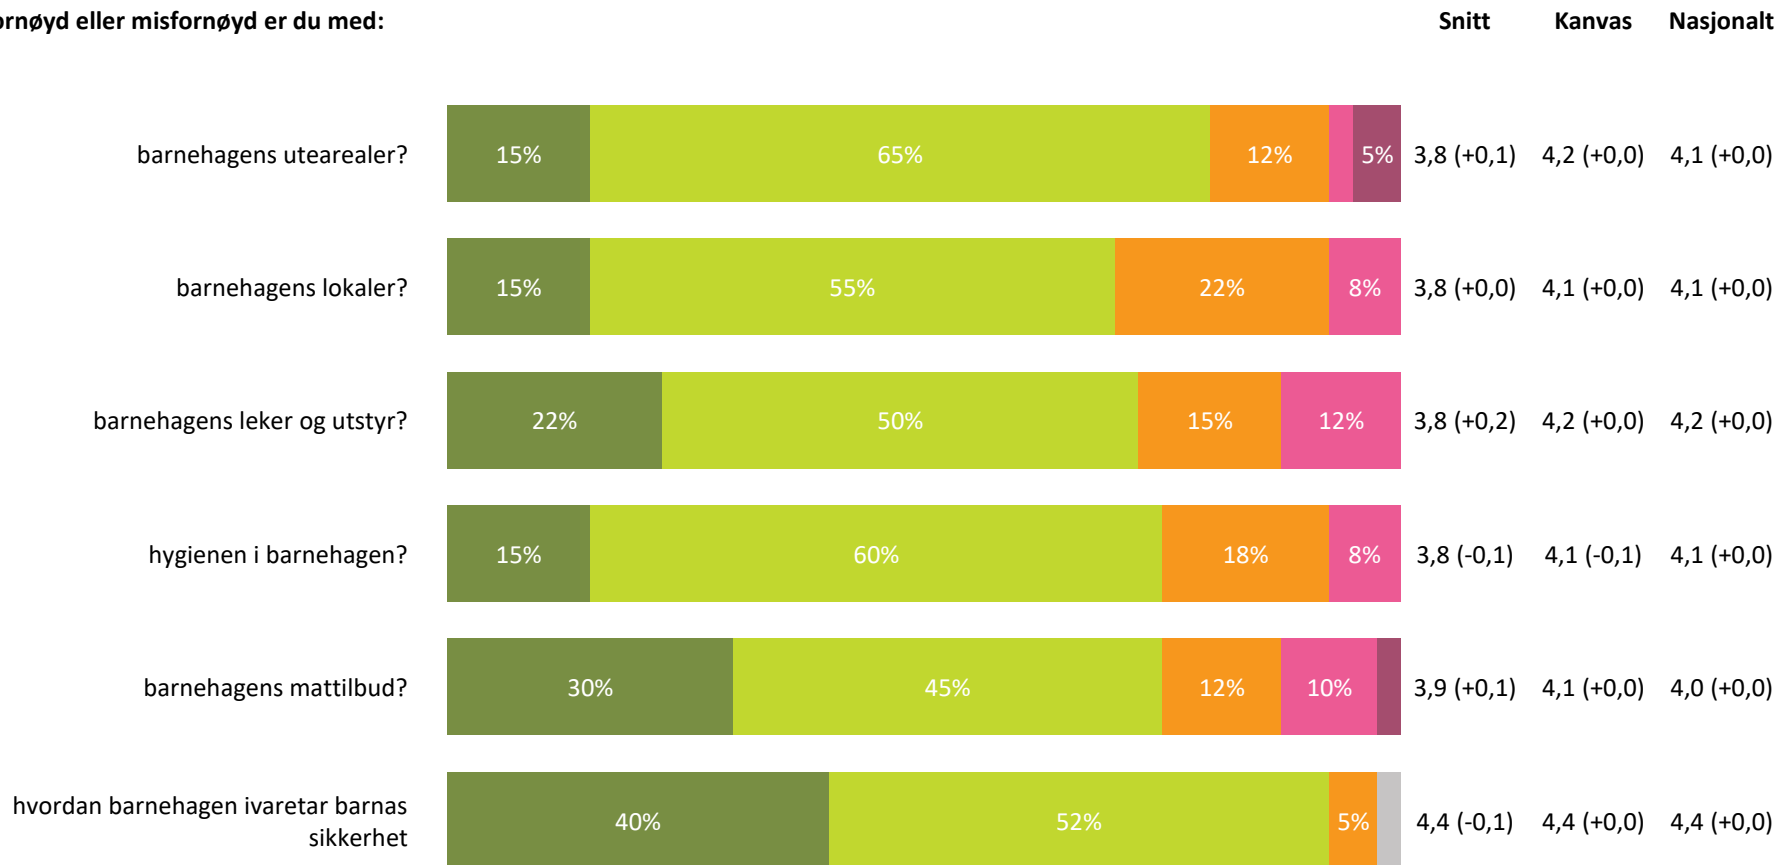

Ute- og innemiljø

Hvor fornøyd eller misfornøyd er du med:

Ute- og innemiljø totalt:

3,9 (+0,0) 4,2 (+0,0) 4,1 (+0,0)

Svært fornøyd Ganske fornøyd Verken fornøyd eller misfornøyd Ganske misfornøyd Svært misfornøyd Vet ikke