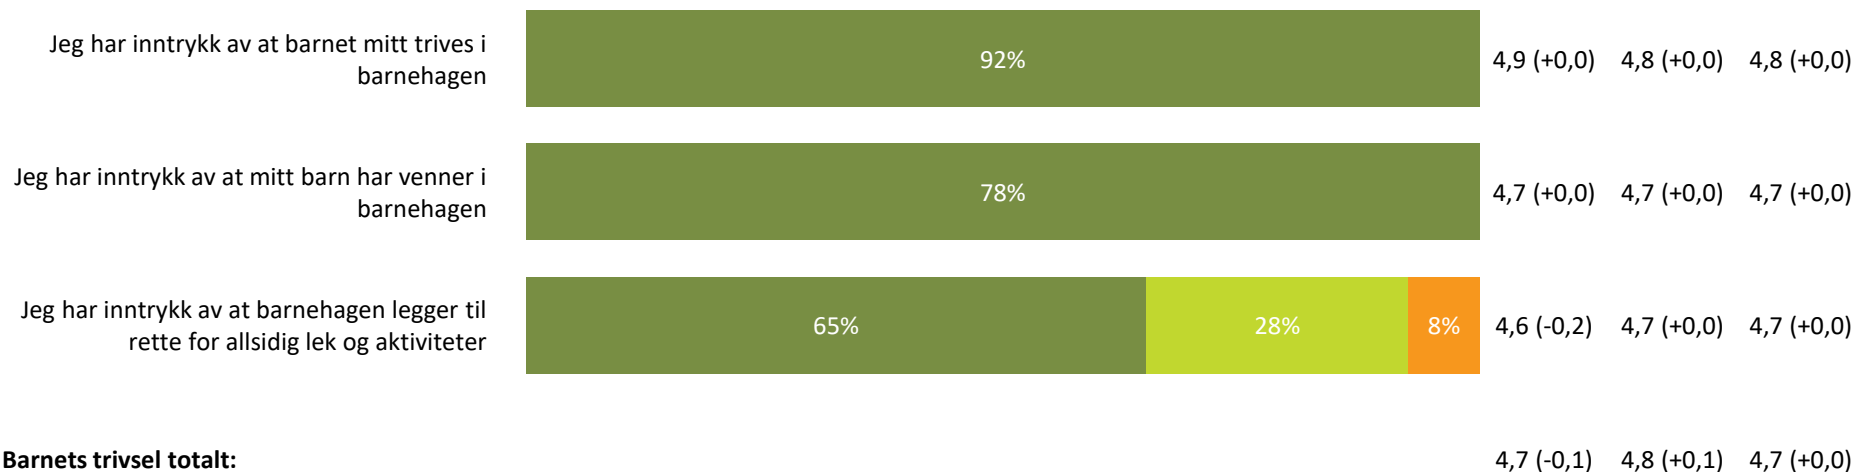

Relasjon mellom barn og voksen

Hvor enig eller uenig er du i følgende utsagn:

Relasjon mellom barn og voksen totalt:

4,4 (-0,3) 4,5 (+0,0) 4,5 (+0,0)

Barnets trivsel

Hvor enig eller uenig er du i følgende utsagn: