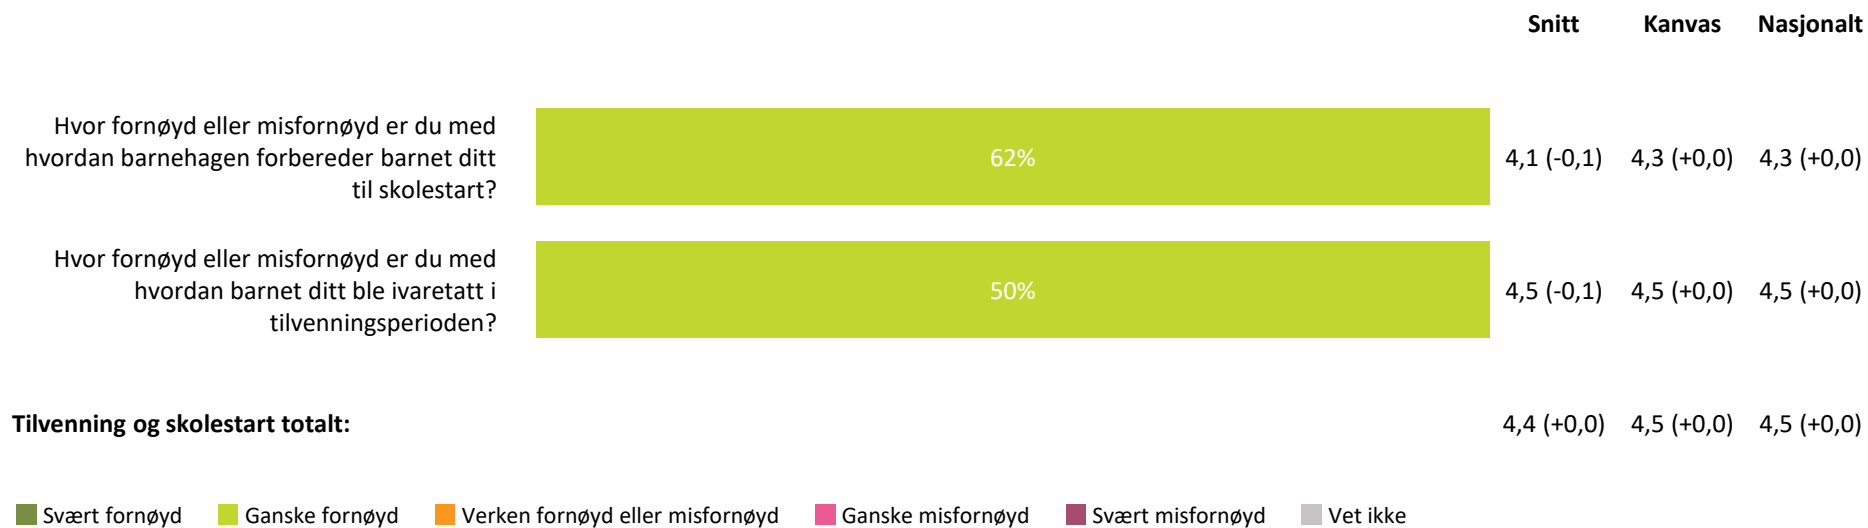

Tilvenning og skolestart