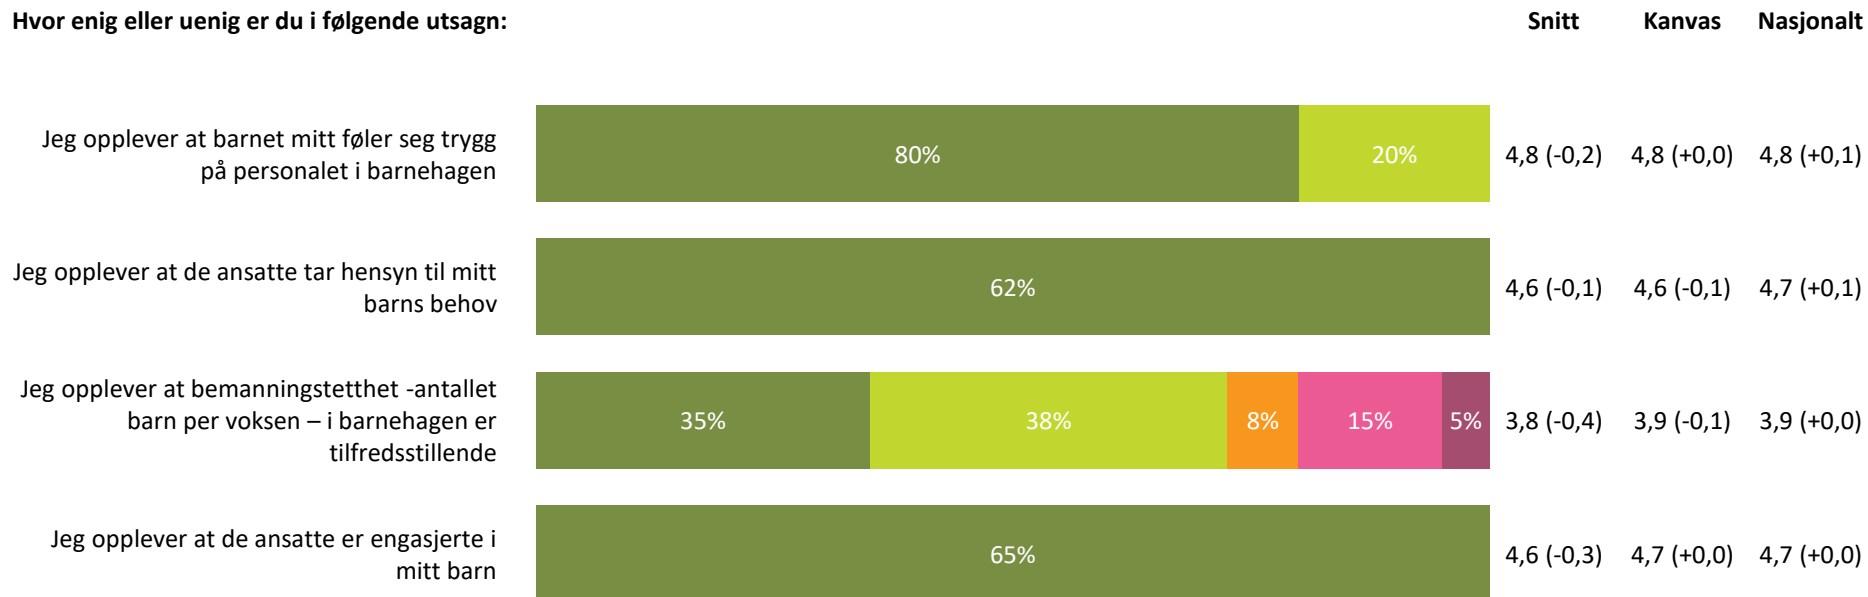

Ute- og innemiljø

Hvor fornøyd eller misfornøyd er du med:

Ute- og innemiljø totalt:

3,9 (+0,0) 4,2 (+0,0) 4,1 (+0,0)

Svært fornøyd Ganske fornøyd Verken fornøyd eller misfornøyd Ganske misfornøyd Svært misfornøyd Vet ikke

Relasjon mellom barn og voksen

Hvor enig eller uenig er du i følgende utsagn:

Relasjon mellom barn og voksen totalt:

4,4 (-0,3) 4,5 (+0,0) 4,5 (+0,0)

Barnets trivsel

Hvor enig eller uenig er du i følgende utsagn: