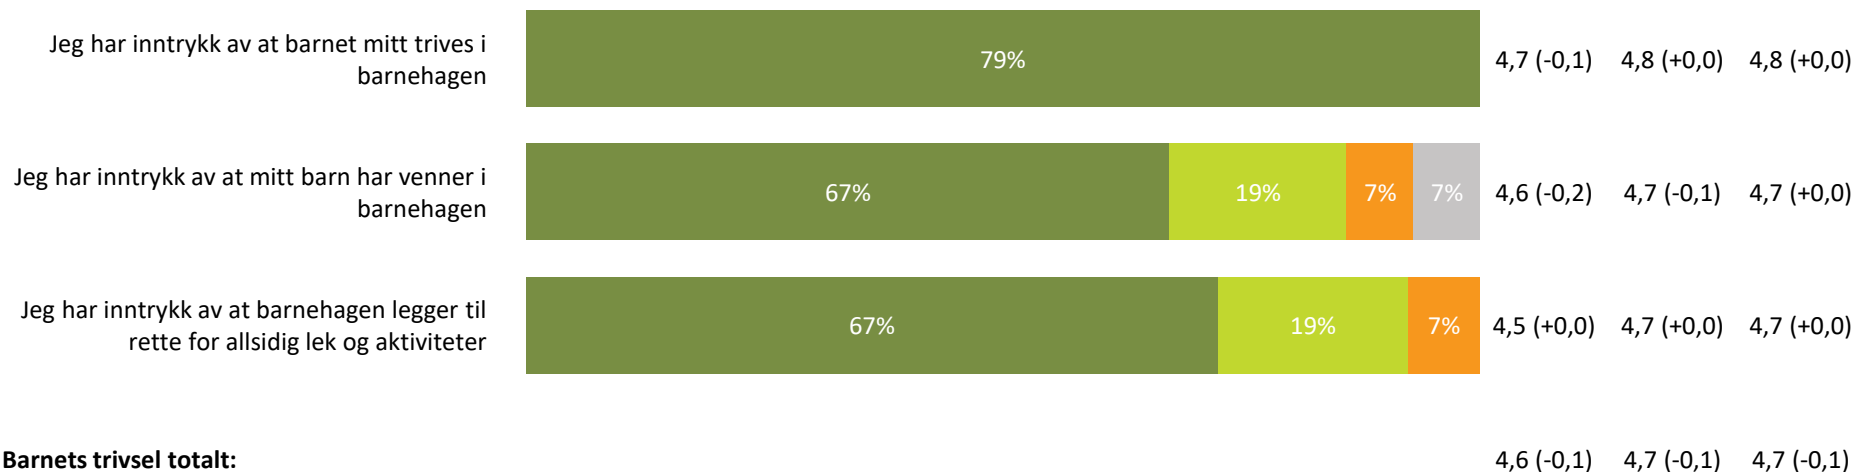

Relasjon mellom barn og voksen

Hvor enig eller uenig er du i følgende utsagn:

Relasjon mellom barn og voksen totalt:

4,3 (-0,2) 4,6 (+0,0) 4,5 (+0,0)

Barnets trivsel

Hvor enig eller uenig er du i følgende utsagn: