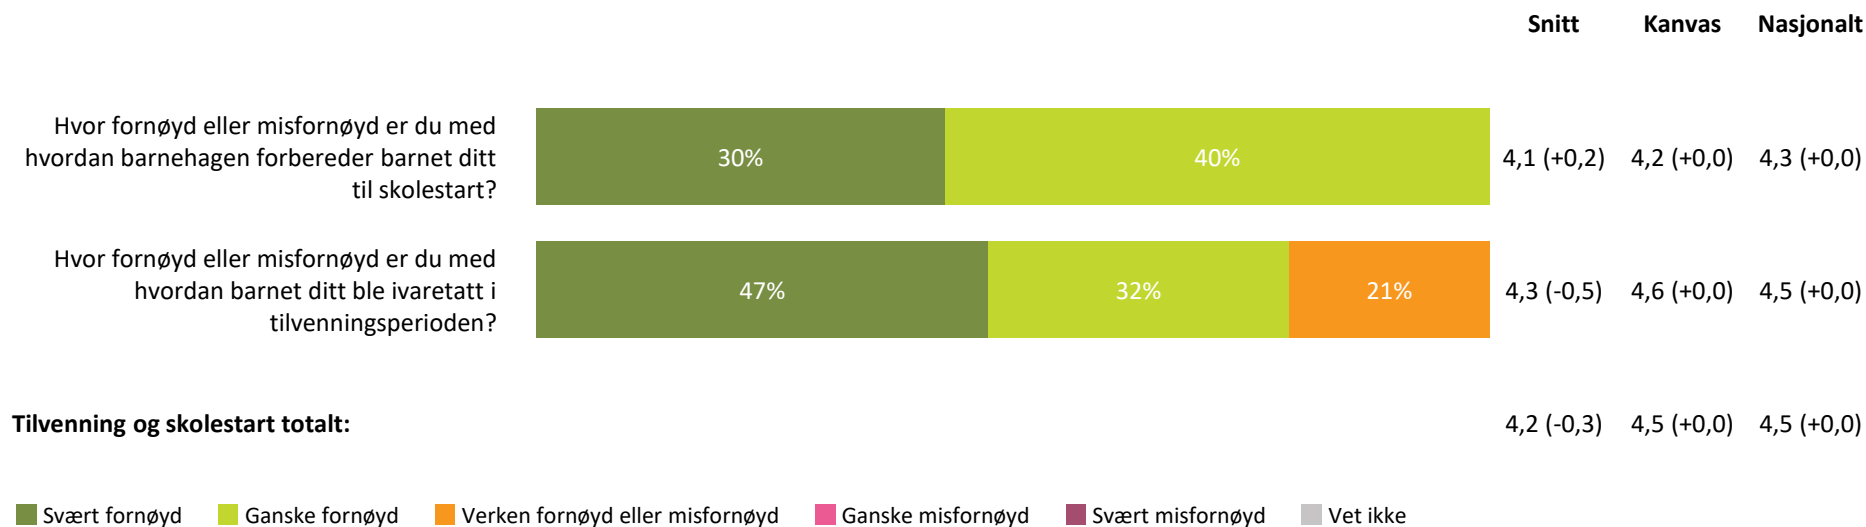

Tilvenning og skolestart