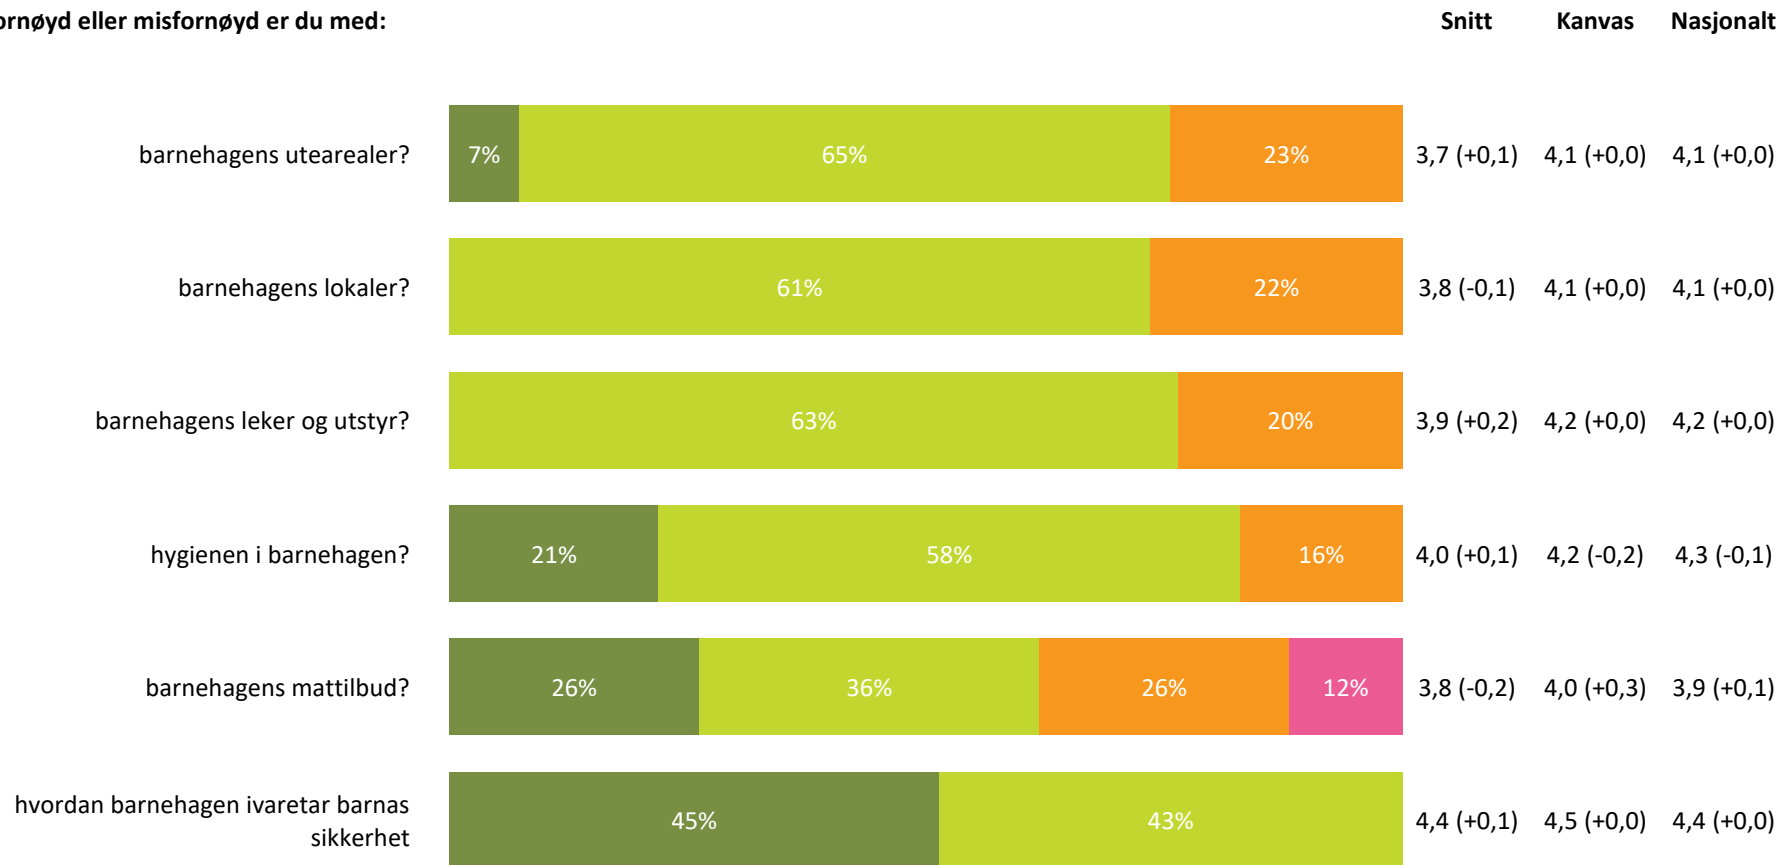

Ute- og innemiljø

Hvor fornøyd eller misfornøyd er du med:

Ute- og innemiljø totalt:

3,9 (+0,0) 4,2 (+0,0) 4,2 (+0,0)

■ Svært fornøyd
 ■ Ganske fornøyd
 ■ Verken fornøyd eller misfornøyd
 ■ Ganske misfornøyd
 ■ Svært misfornøyd
 ■ Vet ikke

Relasjon mellom barn og voksen

Hvor enig eller uenig er du i følgende utsagn:

Relasjon mellom barn og voksen totalt:

4,3 (-0,2) 4,6 (+0,0) 4,5 (+0,0)

Barnets trivsel

Hvor enig eller uenig er du i følgende utsagn: