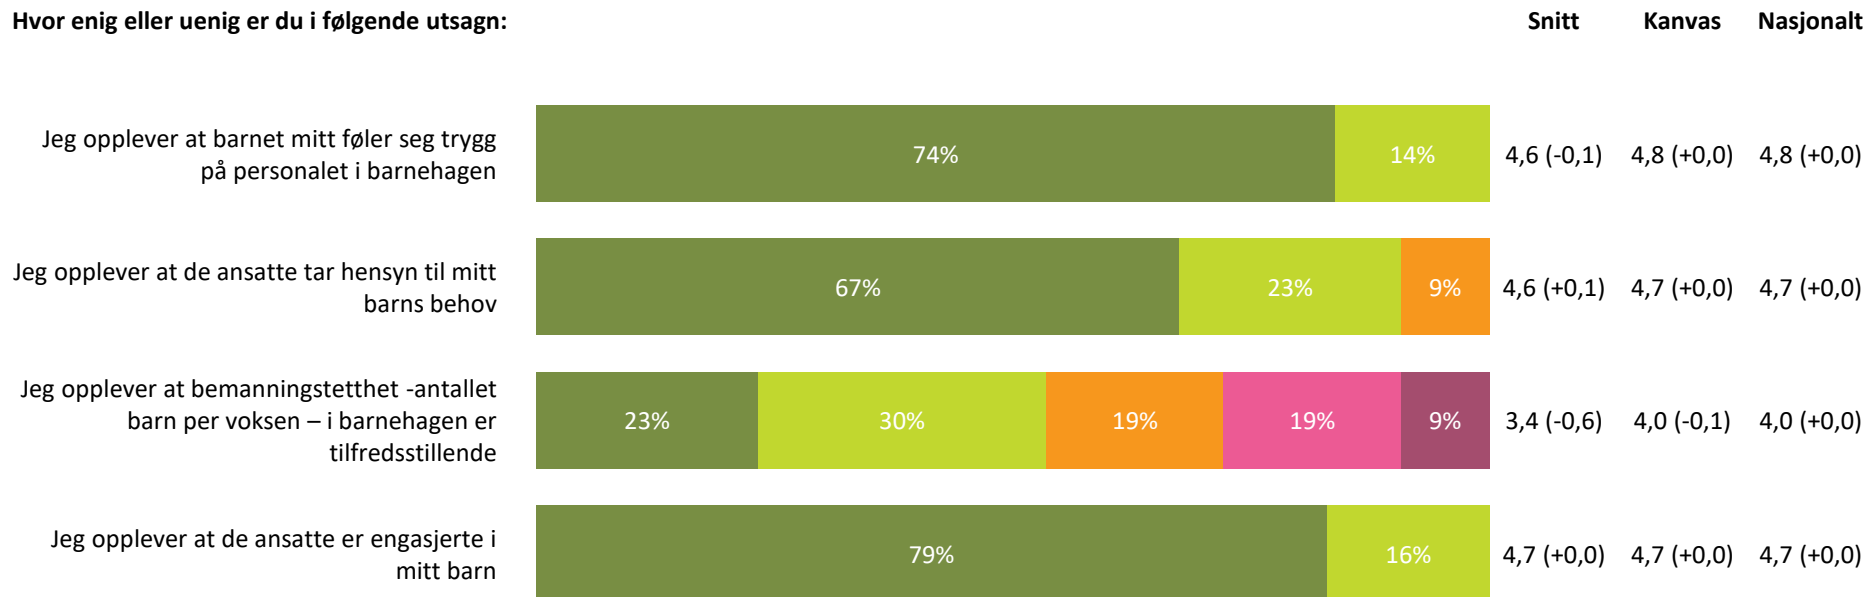

Ute- og innemiljø

Hvor fornøyd eller misfornøyd er du med:

Ute- og innemiljø totalt:

3,9 (+0,0) 4,2 (+0,0) 4,2 (+0,0)

■ Svært fornøyd
 ■ Ganske fornøyd
 ■ Verken fornøyd eller misfornøyd
 ■ Ganske misfornøyd
 ■ Svært misfornøyd
 ■ Vet ikke

Relasjon mellom barn og voksen

Hvor enig eller uenig er du i følgende utsagn:

Relasjon mellom barn og voksen totalt:

4,3 (-0,2) 4,6 (+0,0) 4,5 (+0,0)

Barnets trivsel

Hvor enig eller uenig er du i følgende utsagn: