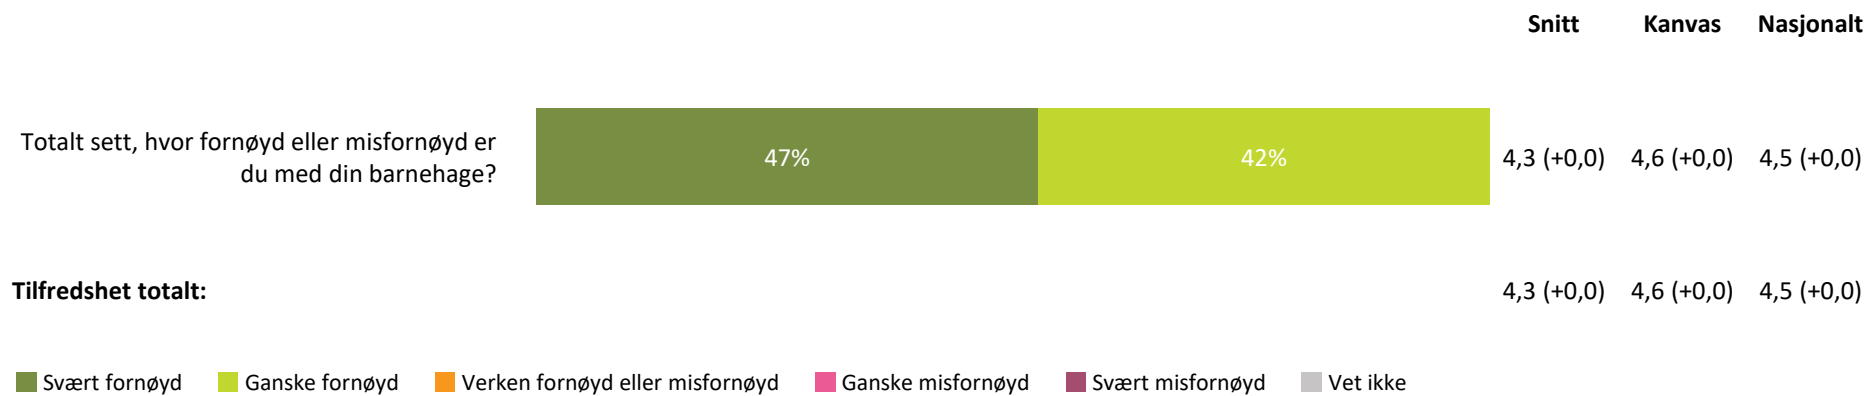

Tilfredshet